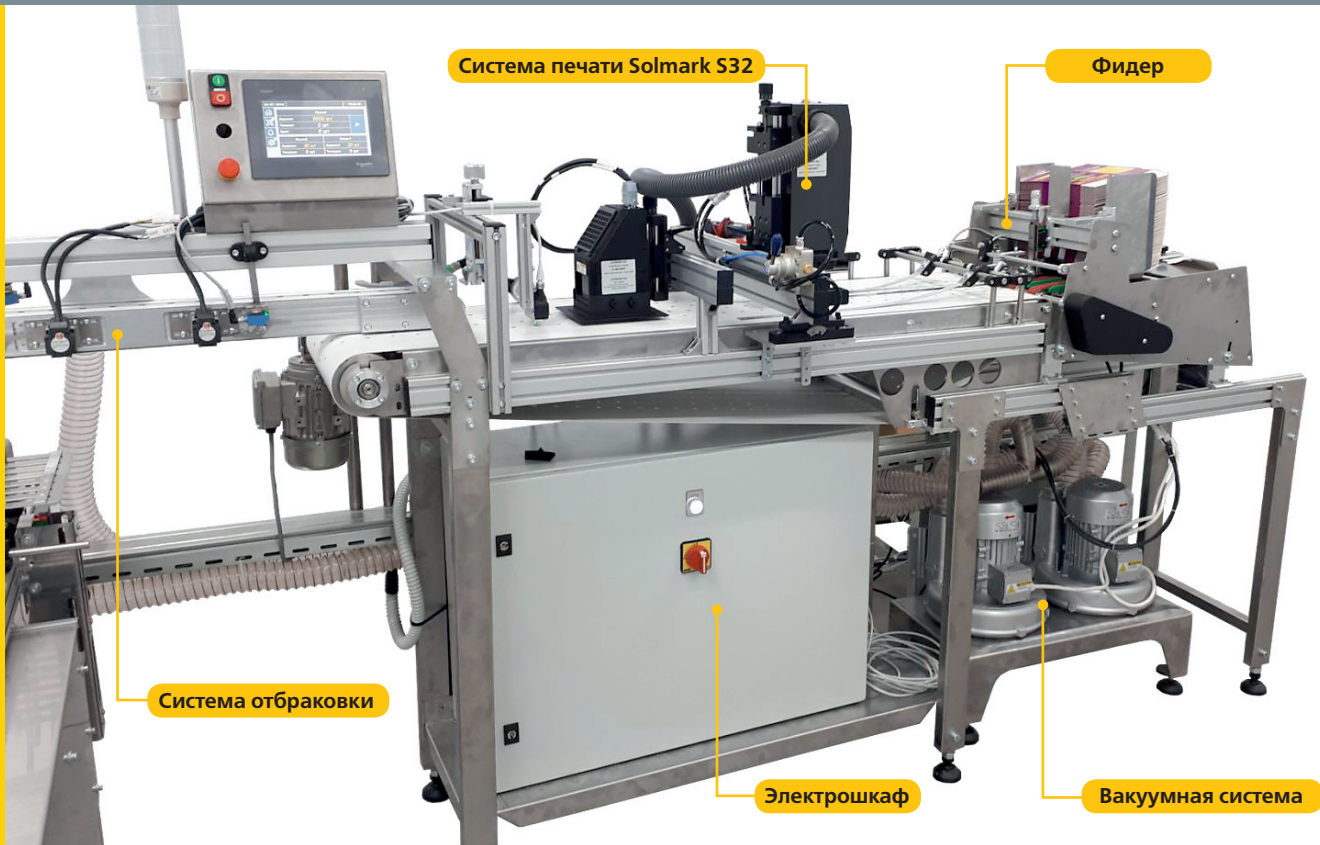

«Фарма СТАНДАРТ»

Высокая производительность
для средних производств

● Интегрированная система печати Solmark S32 ● УФ-чернила ● 600 dpi

Система печати Solmark S32

Фидер

Система отбраковки

Электрошкаф

Вакуумная система

Система печати Solmark S32
с чернилами УФ-отверждения

Вакуумный
конвейер

V-образный конвейер
для сбора пачек

Панель
управления

Система отбраковки
с сервоприводом

Крепеж для установки
датчиков и сканеров

**Комплексное решение на базе нашего многолетнего опыта – система маркировки плоской пачки.
ПРОИЗВОДИТЕЛЬНОСТЬ ДО 500 ПАЧЕК В МИНУТУ.**

Комплектация пролистывателя

- Фидер для продукта шириной до 360 мм на выбор:
 - 4-х ременный,
 - для узких, скользких и сверхмалых пачек,
 - вакуумный для узких, скользких и сверхмалых пачек.
- Вакуумный конвейер (скорость до 120 м/мин).
- Сенсорный экран управления с функцией регулирования подачи пачек.
- Вакуумный конвейер для переноса продукта.
- Функция отбраковки с сервоприводом.
- V-образный конвейер сбора продукта.
- Шкаф управления.
- Крепежи для датчиков и сканера (видеозрение).
- Система струйной печати Solmark S32 с чернилами УФ-отверждения в комплекте.

Технические характеристики	
Ширина печати	32 мм
Вертикальное разрешение	600 dpi
Горизонтальное разрешение при скорости:	600 dpi 300 dpi
75 м/мин 150 м/мин	
Величина капли	7, 14 или 21 pl
Сушка	Светодиодная УФ-сушка UV LED 40x40 мм, 6 Вт/см ²