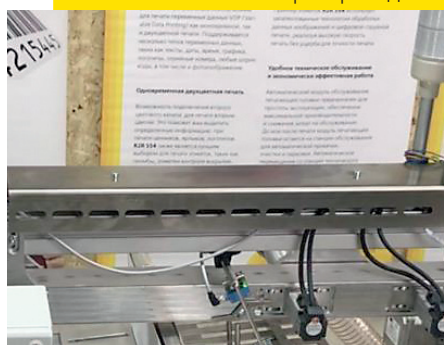

«Фарма СТАНДАРТ»

Высокая производительность
для средних производств

● Интегрированная система печати Solmark S32 ● УФ-чернила ● 600 dpi

Система печати Solmark S32

Фидер

Система отбраковки

Электрошкаф

Вакуумная система

Система печати Solmark S32
с чернилами УФ-отверждения

Вакуумный
конвейер

V-образный конвейер
для сбора пачек

Панель
управления

Система отбраковки
с сервоприводом

Крепеж для установки
датчиков и сканеров

**Комплексное решение на базе нашего многолетнего опыта – система маркировки плоской пачки.
ПРОИЗВОДИТЕЛЬНОСТЬ ДО 500 ПАЧЕК В МИНУТУ.**

Комплектация пролистывателя

- Фидер для продукта шириной до 360 мм на выбор:
 - 4-х ременный,
 - для узких, скользких и сверхмалых пачек,
 - вакуумный для узких, скользких и сверхмалых пачек.
- Вакуумный конвейер (скорость до 120 м/мин).
- Сенсорный экран управления с функцией регулирования подачи пачек.
- Вакуумный конвейер для переноса продукта.
- Функция отбраковки с сервоприводом.
- V-образный конвейер сбора продукта.
- Шкаф управления.
- Крепежи для датчиков и сканера (видеозрение).
- Система струйной печати Solmark S32 с чернилами УФ-отверждения в комплекте.

Технические характеристики	
Ширина печати	32 мм
Вертикальное разрешение	600 dpi
Горизонтальное разрешение при скорости:	600 dpi 300 dpi
75 м/мин 150 м/мин	
Величина капли	7, 14 или 21 pl
Сушка	Светодиодная УФ-сушка UV LED 40x40 мм, 6 Вт/см ²