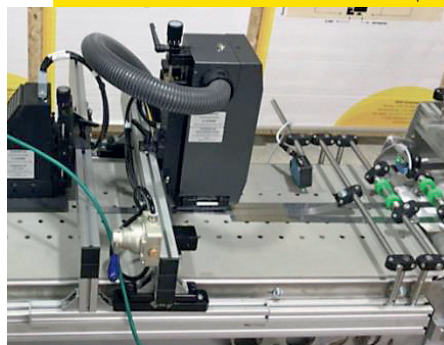

«Фарма СТАНДАРТ»

Высокая производительность
для средних производств

● Интегрированная система печати Solmark S32 ● УФ-чернила ● 600 dpi

Система печати Solmark S32

Фидер

Система отбраковки

Электрошкаф

Вакуумная система

Система печати Solmark S32
с чернилами УФ-отверждения

Вакуумный
конвейер

V-образный конвейер
для сбора пачек

Панель
управления

Система отбраковки
с сервоприводом

Крепеж для установки
датчиков и сканеров

**Комплексное решение на базе нашего многолетнего опыта – система маркировки плоской пачки.
ПРОИЗВОДИТЕЛЬНОСТЬ ДО 500 ПАЧЕК В МИНУТУ.**

Комплектация пролистывателя

- Фидер для продукта шириной до 360 мм на выбор:
 - 4-х ременный,
 - для узких, скользких и сверхмалых пачек,
 - вакуумный для узких, скользких и сверхмалых пачек.
- Вакуумный конвейер (скорость до 120 м/мин).
- Сенсорный экран управления с функцией регулирования подачи пачек.
- Вакуумный конвейер для переноса продукта.
- Функция отбраковки с сервоприводом.
- V-образный конвейер сбора продукта.
- Шкаф управления.
- Крепежи для датчиков и сканера (видеозрение).
- Система струйной печати Solmark S32 с чернилами УФ-отверждения в комплекте.

Технические характеристики	
Ширина печати	32 мм
Вертикальное разрешение	600 dpi
Горизонтальное разрешение при скорости:	600 dpi 300 dpi
75 м/мин 150 м/мин	
Величина капли	7, 14 или 21 pl
Сушка	Светодиодная УФ-сушка UV LED 40x40 мм, 6 Вт/см ²