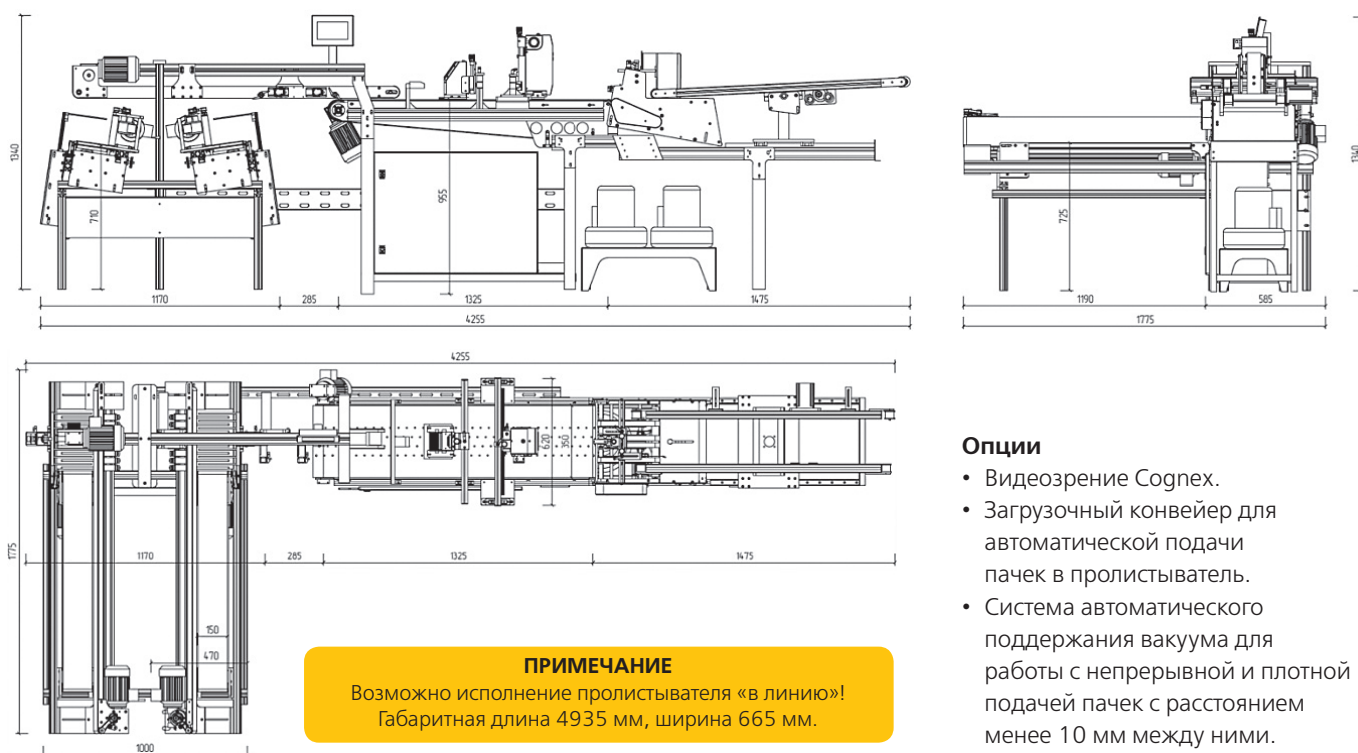

Комплектация пролистывателя

- Фидер для продукта шириной до 360 мм на выбор:
 - 4-х ременный,
 - для узких, скользких и сверхмалых пачек,
 - вакуумный для узких, скользких и сверхмалых пачек.
- Вакуумный конвейер (скорость до 120 м/мин).
- Сенсорный экран управления с функцией регулирования подачи пачек.
- Вакуумный конвейер для переноса продукта.
- Функция отбраковки с сервоприводом.
- V-образный конвейер сбора продукта.
- Шкаф управления.
- Крепежи для датчиков и сканера (видеозрение).
- Система струйной печати Solmark S32 с чернилами УФ-отверждения в комплекте.

Технические характеристики	
Ширина печати	32 мм
Вертикальное разрешение	600 dpi
Горизонтальное разрешение при скорости:	600 dpi 300 dpi
75 м/мин 150 м/мин	
Величина капли	7, 14 или 21 pl
Сушка	Светодиодная УФ-сушка UV LED 40x40 мм, 6 Вт/см ²

Габаритные размеры

ПРИМЕЧАНИЕ
Возможно исполнение пролистывателя «в линию»!
Габаритная длина 4935 мм, ширина 665 мм.

Опции

- Видеозрение Cognex.
- Загрузочный конвейер для автоматической подачи пачек в пролистыватель.
- Система автоматического поддержания вакуума для работы с непрерывной и плотной подачей пачек с расстоянием менее 10 мм между ними.